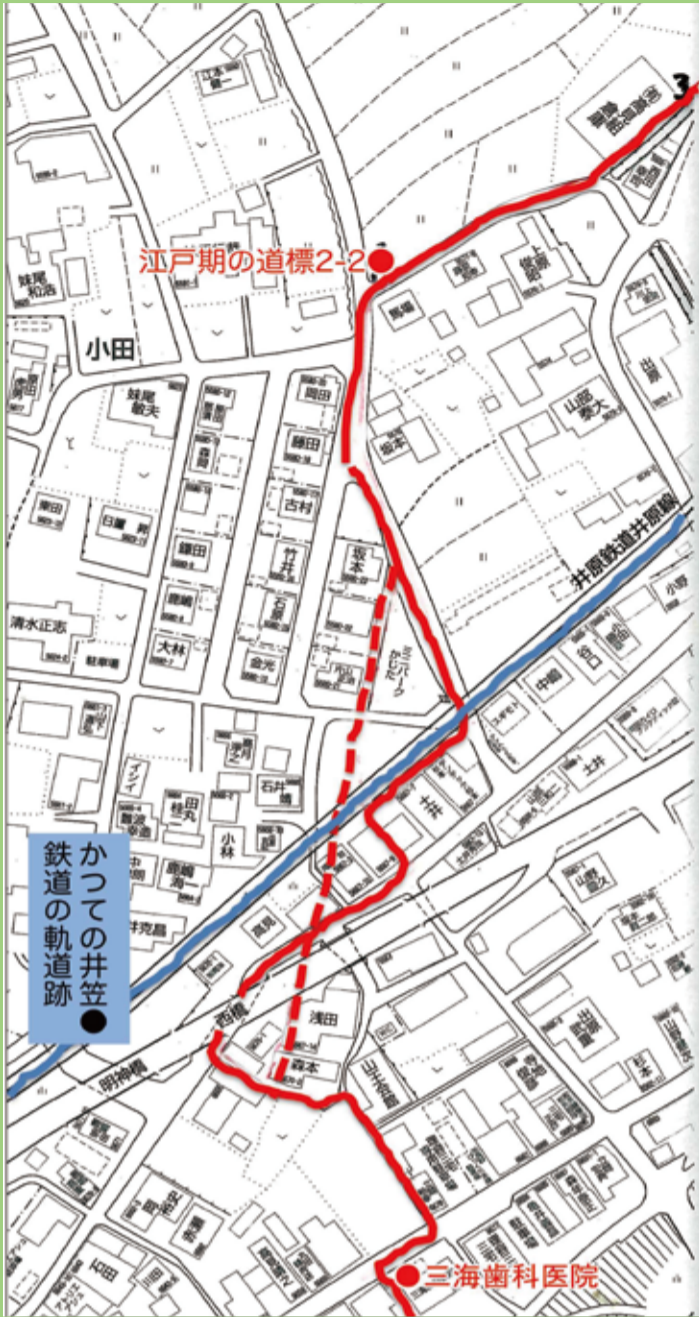

## 2-1 小田市街

備中とと道  トレイルマップ  
矢掛・小田→美星・毛野

2-17/25まぼろしの県道登り口-布東の道標

2-1/9 小田-日置谷